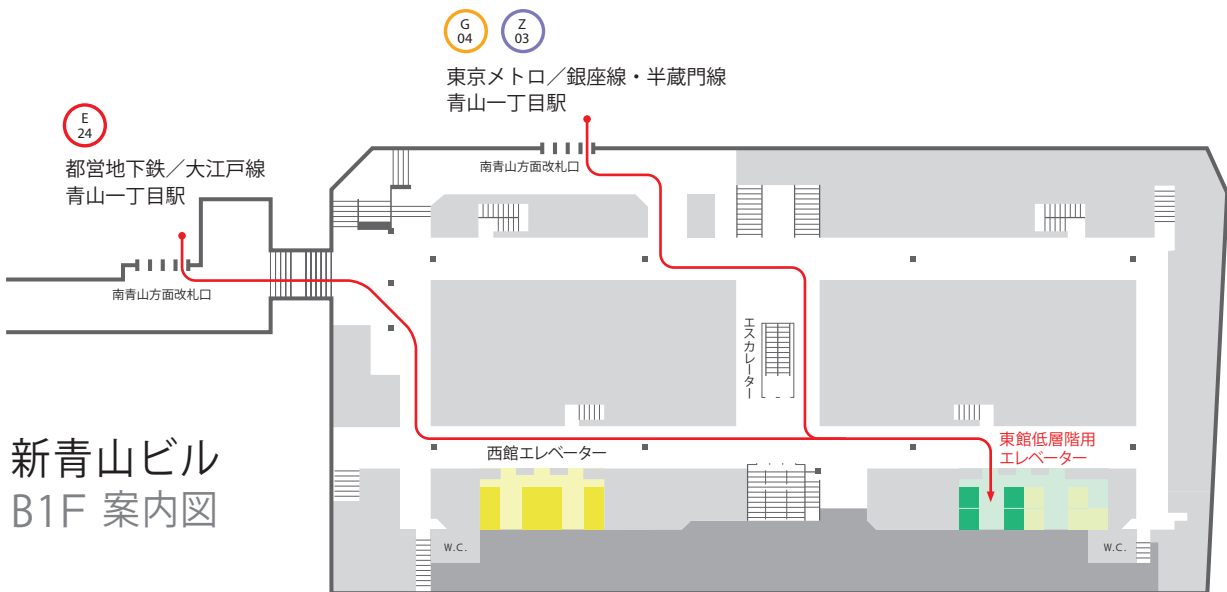

ご案内図

ソニーフィナンシャルホールディングス株式会社

〒107-0062 東京都港区南青山1-1-1 新青山ビル東館 4F TEL:03-5785-1070 (代表)

地下鉄でお越しの場合

- 東京メトロ／銀座線 「青山一丁目駅」
 - 東京メトロ／半蔵門線「青山一丁目駅」
 - 都営地下鉄／大江戸線「青山一丁目駅」
- 南青山方面改札から徒歩1分
(新青山ビル内直結)

※ 東館の低層階用エレベーターよりお越しください。

新青山ビル
B1F 案内図

お車でお越しの場合